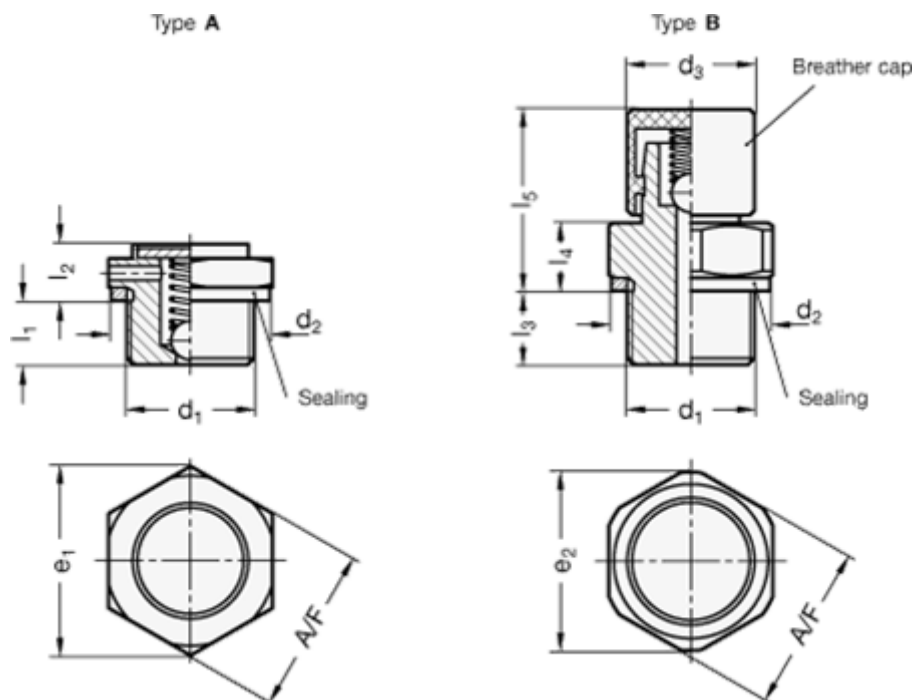

Varenummer: 20883G34160BMS
 Beskrivelse: E+G Udluftningsfilter - G 3/4"

Mål

= -	l2	= 11
= -	l3	= 8
A/F-NV	l4	= 8
d2	l5	= 19.5
d3	Luft pasage l/min.	= -
e	Åbnings tryk i mbar	= Min. 160 - Max. 240. mbar
Gevind d1 = G 3/4"		
l1		= 8.5